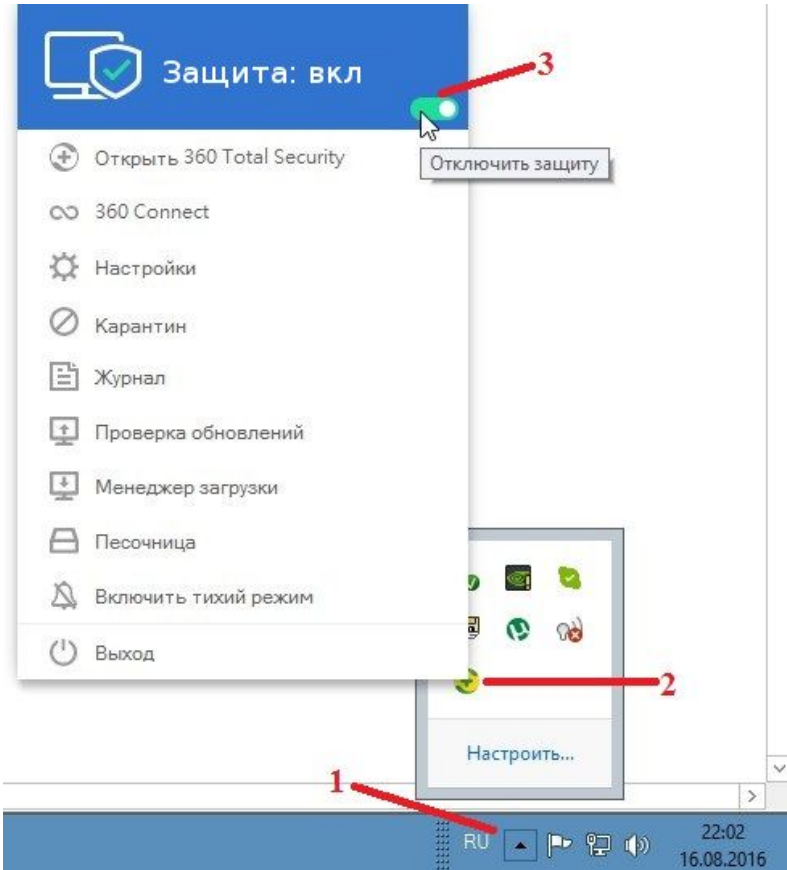

## Отключение 360 Total Security

Через интерфейс:

1. Кликаем по щиту с надписью "Защита".
2. Переходим в "Настройки" в левой части окна. Кнопка настройки расположена будет там же, где кнопка настраиваемый на скрине ниже. Откроется окно, изображенное на скрине.
3. Внизу находим кнопку отключить защиту и соглашаемся на отключение.